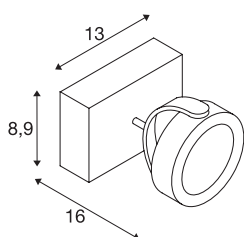

TECHNISCHE SPECIFICATIES

| | |
|---|------------------------|
| Art.nr.: | 1000128 |
| Aantal verschillende lichtopeningen | 1 |
| Primaire nominale spanning | 220-240V ~50/60Hz mA/V |
| Secundaire stroom / secundaire spanning | 350mA |
| Lengte | 13 cm |
| Breedte | 8.9 cm |
| Hoogte | 16 cm |
| Nettogewicht | 0.812 kg |
| Brutogewicht | 0.947 kg |
| IP-code | IP 20 |
| Veiligheidsklasse | I |
| Montage | Opbouw |
| Montagebeschrijving | Plafond,Wand |
| Dimbaar | Ja |
| Dimtechniek | Fase-afsnijding |
| Wattage | 17 W |
| Lumen | 1000 lm |
| Lichtkleurtemperatuur | 3000 Kelvin |
| Stralingshoek | 60 ° |
| Kleur | wit |
| CRI | 80 |
| LXXBXX gegevens | L70B50 |

Lichtbron

| | | | |
|--------|---|-------------------------|---------|
| 916610 |  | Levensduur | 40000 h |
| | | BIG WHITE pagina | 303 |