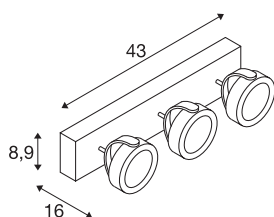

## TECHNISCHE SPECIFICATIES

Art.nr.:	1000132
Aantal verschillende lichtopeningen	3
Primaire nominale spanning	220-240V ~50/60Hz mA/V
Secundaire stroom / secundaire spanning	350/700mA
Lengte	43 cm
Breedte	8.9 cm
Hoogte	16 cm
Nettogewicht	2.25 kg
Brutogewicht	2.671 kg
IP-code	IP 20
Veiligheidsklasse	I
Montage	Opbouw
Montagebeschrijving	Plafond,Wand
Dimbaar	Ja
Dimtechniek	Fase-afsnijding
Wattage	47 W
Lumen	3000 lm
Lichtkleurtemperatuur	3000 Kelvin
Stralingshoek	60 °
Kleur	wit
CRI	80
LXXBXX gegevens	L70B50

## Lichtbron

916610		Levensduur	40000 h
		BIG WHITE pagina	303