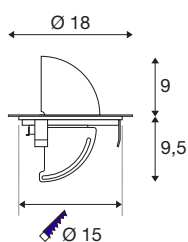

GIMBLE OUT

vloerinbouwarmatuur, led, 3000K, rvs 316, 36°, IP67

De GIMBLE OUT 150 led-vloerinbouwarmatuur met rond afdekpaneel en transparante glazen afdekking is met een ledmodule uitgerust. De kop van de armatuur waarin ook de ledmodule zit kan 90° uit de armatuur worden getrokken. Door beveiligingsklasse IP67 is de armatuur geschikt voor gebruik buiten. Deze wordt direct op 230 V netspanning aangesloten. Deze lamp bevat ingebouwde ledlampen.

TECHNISCHE SPECIFICATIES

Art.nr.:	1000384
Primaire nominale spanning	220-240V ~50/60Hz mA/V
Secundaire stroom / secundaire spanning	600mA
Hoogte	13.1 cm
Diameter	18 cm
Inbouwdiameter	15 cm
Inbouwdiepte	17 cm
Nettogewicht	3.08 kg
Brutogewicht	3.281 kg
IP-code	IP 65 / IP 67
Veiligheidsklasse	I
Slagvastheidsklasse	IK08
Slagvastheid	5 Joule
Montage	Inbouw
Montagebeschrijving	Vloer, Vloer met accessoires
Wattage	13 W
Lumen	1100 lm
Lichtkleurtemperatuur	3000 Kelvin
Stralingshoek	36 °
Kleur	roestvrij staal
CRI	80
LXXBXX gegevens	L70B50