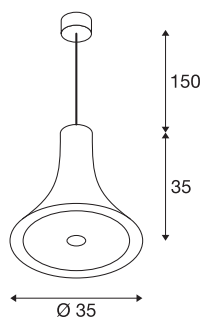

## BATO 35 PD

led indoor hanglamp, zwart, led, 2700K

De hanglampen van de BATO-familie zijn in twee maten en drie kleuren verkrijgbaar. Bovendien kan tussen ingebouwde LED-lichtbronnen en een E27-fitting gekozen worden. Bijpassende wandlampen en plafondlampen maken de familie compleet. De BATO wordt kant-en-klaar voor directe aansluiting op 230 V netspanning geleverd.

## TECHNISCHE SPECIFICATIES

Art.nr.:	1000436
Primaire nominale spanning	220-240V ~50/60Hz mA/V
Secundaire stroom / secundaire spanning	500mA
Pendellengte	150 cm
Hoogte	35 cm
Diameter	35 cm
Nettogewicht	1.7 kg
Brutogewicht	1.819 kg
IP-code	IP 20
Veiligheidsklasse	I
Montage	Opbouw
Montagebeschrijving	Plafond
Dimbaar	Ja
Dimtechniek	Fase-afsnijding
Wattage	21 W
Lumen	1300 lm
Lichtkleurtemperatuur	2700 Kelvin
Stralingshoek	100 °
Kleur	zwart
CRI	80
LXXBXX gegevens	L70B50
Levensduur	30000 h