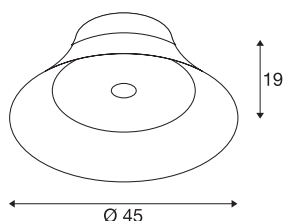

## TECHNISCHE SPECIFICATIES

Art.nr.:	1000442
Primaire nominale spanning	220-240V ~50/60Hz mA/V
Secundaire stroom / secundaire spanning	700mA
Hoogte	19 cm
Diameter	45 cm
Nettogewicht	1.924 kg
Brutogewicht	3.152 kg
IP-code	IP 20
Veiligheidsklasse	I
Montage	Opbouw
Montagebeschrijving	Plafond,Wand
Dimbaar	Ja
Dimtechniek	Fase-afsnijding
Wattage	30 W
Lumen	1900 lm
Lichtkleurtemperatuur	2500 Kelvin
Stralingshoek	100 °
Kleur	goud
CRI	80
LXXBXX gegevens	L70B50
Levensduur	30000 h