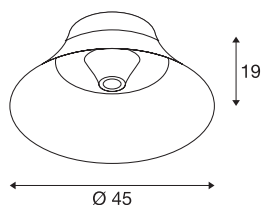

BATO 45 CW

indoor plafondopbouwlamp, zwart, E27, max. 60W

De plafondlampen van de BATO-familie zijn in twee maten en drie kleuren verkrijgbaar. Bovendien kan tussen ingebouwde LED-lichtbronnen en een E27-fitting gekozen worden. Bijpassende wandlampen en hanglampen maken de familie compleet. De BATO wordt kant-en-klaar voor directe aansluiting op 230 V netspanning geleverd.

TECHNISCHE SPECIFICATIES

Art.nr.:	1000443
Fitting	E27
Aantal fittingen	1
Primaire nominale spanning	220-240V ~50/60Hz mA/V
Hoogte	19 cm
Diameter	45 cm
Nettogewicht	1.734 kg
Brutogewicht	3.743 kg
IP-code	IP 20
Veiligheidsklasse	I
Montage	Opbouw
Montagebeschrijving	Plafond,Wand
Wattage	60 W
Kleur	zwart
BIG WHITE pagina	288