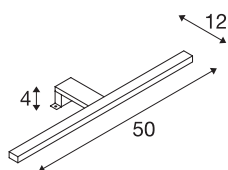

DORISA

spiegelarmatuur, led, 4000K, lang, chroom, IP44

De DORISA spiegellamp is voorzien van moderne led-techniek. De smalle, langwerpige kop van de lamp wordt via een arm aan de spiegel of kast gemonteerd. Het klemgebied ligt hier tussen de 3 en 6 mm, waardoor het mogelijk is uw badkamer te voorzien van een individuele verlichting. Dankzij de geïntegreerd leds is een mooie verlichting zonder noemenswaardige warmtestraling mogelijk. De armatuur is leverbaar in twee behuizingkleuren. Op basis van de constante led-voeding wordt de elektrische aansluiting rechtstreeks op 230 V netspanning aangesloten. Dit armatuur bevat ingebouwde ledlampen.

TECHNISCHE SPECIFICATIES

Art.nr.:	1000780
Primaire nominale spanning	200-240V ~50Hz mA/V
Secundaire stroom / secundaire spanning	340mA
Lengte	50 cm
Breedte	12 cm
Hoogte	4 cm
Nettogewicht	0.376 kg
Brutogewicht	0.5 kg
IP-code	IP 44
Veiligheidsklasse	II
Montage	Opbouw
Wattage	6.6 W
Lumen	370 lm
Lichtkleurtemperatuur	4000 Kelvin
Stralingshoek	110 °
Kleur	chroom
CRI	80
LXXBXX gegevens	L70B50
Levensduur	30000 h
BIG WHITE pagina	239