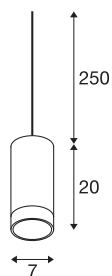

## TECHNISCHE SPECIFICATIES

Art.nr.:	1002937
Fitting	GU10
Lichtbronnen	QPAR51
Aantal fittingen	1
Inclusief lampen	Geen
Primaire nominale spanning	220-240V ~50/60Hz mA/V
Pendellengte	250 cm
Hoogte	20 cm
Diameter	7 cm
Nettogewicht	0.652 kg
Brutogewicht	0.825 kg
IP-code	IP 20
Veiligheidsklasse	I
Montagebeschrijving	Plafond met accessoires
Wattage	10 W
Kleur	wit
BIG WHITE pagina	160