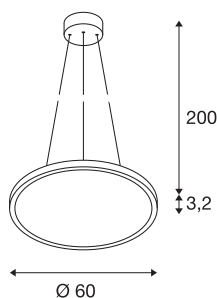

TECHNISCHE SPECIFICATIES

Art.nr.:	1003046
Primaire nominale spanning	100-277V ~50/60Hz mA/V
Secundaire stroom / secundaire spanning	1000mA
Pendellengte	200 cm
Hoogte	1.3 cm
Diameter	60 cm
Nettogewicht	4.418 kg
Brutogewicht	5.655 kg
IP-code	IP 20
Veiligheidsklasse	I
Montage	Opbouw
Montagebeschrijving	Plafond
Dimbaar	Ja
Dimtechniek	DALI
Wattage	43 W
Lumen	3150 lm
Lichtkleurtemperatuur	3000 Kelvin
Stralingshoek	110 °
Kleur	grijs
CRI	80
UGR ≤	22
LXXBXX gegevens	L70B50

Lichtbron

916602	
--------	---

Levensduur	30000 h
minimale omgevingstemperatuur	-20 °C
maximale omgevingstemperatuur	40 °C
BIG WHITE pagina	141