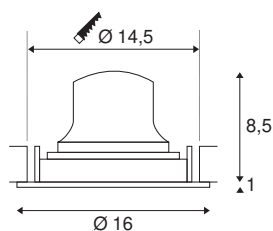

TECHNISCHE SPECIFICATIES

Art.nr.:	1003674
Aantal verschillende lichtopeningen	1
Secundaire stroom / secundaire spanning	700mA
Hoogte	9.5 cm
Diameter	16 cm
Inbouwdiameter	14.5 cm
Inbouwdiepte	10.5 cm
Nettogewicht	0.54 kg
Brutogewicht	0.68 kg
IP-code	IP 20
Veiligheidsklasse	III
Slagvastheidsklasse	IK02
Slagvastheid	0,2 Joule
Montage	Inbouw
Montagebeschrijving	Plafond
Wattage	25.41 W
Lumen	2450 lm
Lichtkleurtemperatuur	4000 Kelvin
Stralingshoek	20 °
Kleur	zwart
CRI	90
UGR ≤	19