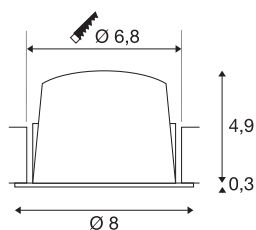

NUMINOS® DL S

Indoor led plafondinbouwarmatuur wit/zwart 3000K
55° incl. bladveren

NUMINOS is het optimaal op elkaar afgestemd armaturen-systeem van SLV, dat functie, design en techniek met elkaar in harmonie brengt. Zo kunt u met verschillende downlights en spots duizend lichtontwerpmogelijkheden beleven. Met de NUMINOS® DL S plafondinbouwarmatuur, die overtuigt door zijn hoogwaardige afwerkings- en lichtkwaliteit. Ideaal voor een subtiele, moderne en ruimtebesparende verlichting die de aandacht richt op objecten of de ruimte. De plafondinbouwarmatuur overtuigt met een stroomverbruik van 8,6 Watt, een lichtintensiteit van 690 lumen, een kleurtemperatuur van 3000 Kelvin en een kleurweergave-index van 90. De montage voert u in een mum van tijd uit. Wanneer kiest u voor NUMINOS® van SLV?

TECHNISCHE SPECIFICATIES

Art.nr.:	1003811
Aantal verschillende lichtopeningen	1
Secundaire stroom / secundaire spanning	250mA
Hoogte	5.2 cm
Diameter	8 cm
Inbouwdiameter	6.8 cm
Inbouwdiepte	5.5 cm
Nettogewicht	0.16 kg
Brutogewicht	0.2 kg
IP-code	IP 20 / IP 44
Veiligheidsklasse	III
Slagvastheidsklasse	IK02
Slagvastheid	0,2 Joule
Montage	Inbouw
Montagebeschrijving	Plafond
Wattage	8.6 W
Lumen	690 lm
Lichtkleurtemperatuur	3000 Kelvin
Stralingshoek	55 °
Kleur	wit
CRI	90
UGR ≤	22

LXXBXX gegevens	L80B50
Levensduur	50000 h
minimale omgevingstemperatuur	-20 °C
maximale omgevingstemperatuur	40 °C
BIG WHITE pagina	31