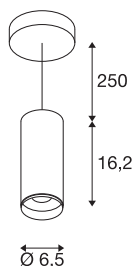

## NUMINOS® PD PHASE S

Indoor led pendellamp wit/zwart 4000 K 36°

NUMINOS is het optimaal op elkaar afgestemde armatuursysteem van SLV, dat functie, design en techniek met elkaar in harmonie brengt. De verschillende downlights en spots maken duizend variaties aan lichtontwerpen mogelijk. Daarbij hoort ook de NUMINOS® PD PHASE S, die als pendelarmatuur overtuigt door de beste afwerkings- en lichtkwaliteit. Met de spot kiest u voor puntverlichting of voor hoogwaardige verlichting van grotere oppervlakken. De pendelarmatuur overtuigt bovendien met een stroomverbruik van 10,42 Watt, een lichtintensiteit van 1140 lumen, een kleurtemperatuur van 3000 Kelvin en de hoge kleurweergave-index van meer dan 90. De eenvoudige installatie is daarna niet meer dan een formaliteit. Wanneer kiest u voor NUMINOS van SLV: de modulaire diversiteit wacht op u?

## TECHNISCHE SPECIFICATIES

Art.nr.:	1004167
Primaire nominale spanning	220-240V ~50/60Hz mA/V
Secundaire stroom / secundaire spanning	250mA
Pendellengte	250 cm
Hoogte	16.2 cm
Diameter	6.5 cm
Nettogewicht	0.676 kg
Brutogewicht	0.889 kg
Veiligheidsklasse	I
Montage	Opbouw
Montagebeschrijving	Plafond, Plafond met accessoires
Dimbaar	Ja
Dimtechniek	Fase-afsnijding
Wattage	10.42 W
Lumen	1100 lm
Lichtkleurtemperatuur	4000 Kelvin
Stralingshoek	36 °
Kleur	wit
CRI	90
UGR ≤	16
LXXBXX gegevens	L80B50
Levensduur	50000 h