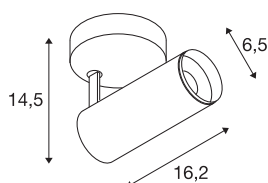

NUMINOS® SPOT DALI S

Indoor led plafondopbouwlamp wit/zwart 4000 K 24°

NUMINOS® is het best mogelijke op elkaar afgestemd armatuursysteem van SLV, dat functie, design en techniek met elkaar in harmonie brengt. Zo kunt u met verschillende downlights en spots duizend lichtontwerpmogelijkheden beleven. Zoals met de NUMINOS® SPOT DALI S led-plafondopbouwarmatuur voor binnen, die overtuigt door zijn hoogwaardige afwerkings- en lichtkwaliteit. De spot is perfect voor gerichte accentverlichting of voor het verlichten van grotere oppervlakken. De plafondinbouwarmatuur overtuigt met een stroomverbruik van 10,42 Watt, een lichtintensiteit van 1100 lumen, een kleurtemperatuur van 4000 Kelvin en een kleurweergave-index van 90. De eenvoudige montage is dan slechts nog een formaliteit. Wanneer kiest u voor NUMINOS van SLV: de modulaire diversiteit wacht op u?

TECHNISCHE SPECIFICATIES

Art.nr.:	1004406
Primaire nominale spanning	220-240V ~50/60Hz mA/V
Secundaire stroom / secundaire spanning	250mA
Lengte	16.2 cm
Hoogte	14.5 cm
Diameter	6.5 cm
Nettogewicht	0.66 kg
Brutogewicht	0.95 kg
Veiligheidsklasse	I
Montage	Opbouw
Montagebeschrijving	Plafond,Wand
Dimbaar	Ja
Dimtechniek	DALI
Wattage	10.42 W
Lumen	1100 lm
Lichtkleurtemperatuur	4000 Kelvin
Stralingshoek	24 °
Kleur	wit
CRI	90
UGR ≤	16
LXXBXX gegevens	L80B50
Levensduur	50000 h