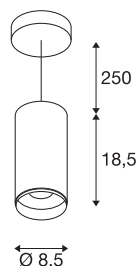

## TECHNISCHE SPECIFICATIES

|   |                                  |
|---|----------------------------------|
| Art.nr.:                                | 1004551                          |
| Primaire nominale spanning              | 220-240V ~50/60Hz mA/V           |
| Secundaire stroom / secundaire spanning | 500mA                            |
| Pendellengte                            | 250 cm                           |
| Hoogte                                  | 18.5 cm                          |
| Diameter                                | 8.5 cm                           |
| Nettogewicht                            | 1.103 kg                         |
| Brutogewicht                            | 1.347 kg                         |
| Veiligheidsklasse                       | I                                |
| Montage                                 | Opbouw                           |
| Montagebeschrijving                     | Plafond, Plafond met accessoires |
| Dimbaar                                 | Ja                               |
| Dimtechniek                             | DALI                             |
| Wattage                                 | 20.1 W                           |
| Lumen                                   | 2120 lm                          |
| Lichtkleurtemperatuur                   | 4000 Kelvin                      |
| Stralingshoek                           | 36 °                             |
| Kleur                                   | wit                              |
| CRI                                     | 90                               |
| UGR ≤                                   | 16                               |
| LXXBXX gegevens                         | L80B50                           |
| Levensduur                              | 50000 h                          |