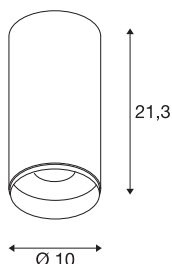

NUMINOS® CL DALI L

Indoor led plafondopbouwlamp wit/zwart 3000 K 60°

NUMINOS® is het best mogelijke op elkaar afgestemd armatuursysteem van SLV, dat functie, design en techniek met elkaar in harmonie brengt. Met verschillende downlights en spots zorgt u voor duizend lichtontwerpmogelijkheden. Zoals met de NUMINOS® CL DALI L led-plafondopbouwarmatuur voor binnen, die overtuigt door zijn hoogwaardige afwerkings- en lichtkwaliteit. Zo creëert u hoogwaardige verlichting voor grotere oppervlakken of u maakt gebruik van een spot voor selectieve verlichting. De plafondinbouwarmatuur overtuigt met een stroomverbruik van 28 Watt, een lichtintensiteit van 2400 lumen, een kleurtemperatuur van 3000 Kelvin en een kleurweergave-index van 90. De montage voert u in een mum van tijd uit. Wanneer kiest u voor NUMINOS van SLV: de modulaire diversiteit wacht op u?

TECHNISCHE SPECIFICATIES

Art.nr.:	1004616
Primaire nominale spanning	220-240V ~50/60Hz mA/V
Secundaire stroom / secundaire spanning	700mA
Hoogte	21.3 cm
Diameter	10 cm
Nettogewicht	1.025 kg
Brutogewicht	1.33 kg
Veiligheidsklasse	I
Montage	Opbouw
Montagebeschrijving	Plafond
Dimbaar	Ja
Dimtechniek	DALI
Wattage	28 W
Lumen	2400 lm
Lichtkleurtemperatuur	3000 Kelvin
Stralingshoek	60 °
Kleur	wit
CRI	90
UGR ≤	22
LXXBXX gegevens	L80B50
Levensduur	50000 h
BIG WHITE pagina	84