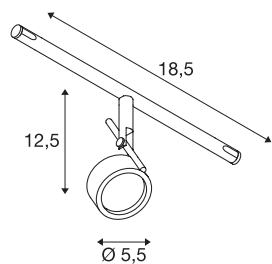

## SALUNA-kabelarmatuur voor TENSEO-laagspanningskabelsysteem

QR-C51, zwart

Draai- en kantelbare spot SALUNA van staal voor het laagspanningskabelsysteem. Door de ingebouwde G5,3-fitting is de spot voor halogeen- en led-lichtbronnen geschikt. De maximaal compatibele kabelafstand bedraagt 15,5 cm.

## TECHNISCHE SPECIFICATIES

|                                     |                      |
|-------------------------------------|----------------------|
| Art.nr.:                            | 139130               |
| Fitting                             | GX5,3                |
| Lichtbronnen                        | QR-C51               |
| Aantal fittingen                    | 1                    |
| Inclusief lampen                    | Geen                 |
| Aantal verschillende lichtopeningen | 1                    |
| Primaire nominale spanning          | 12V ~50Hz mA/V       |
| Kantelbereik                        | 90 °                 |
| Horizontaal draaibereik             | 350 °                |
| Breedte                             | 18.5 cm              |
| Hoogte                              | 12.5 cm              |
| Diameter                            | 5.5 cm               |
| Nettogewicht                        | 0.219 kg             |
| Brutogewicht                        | 0.313 kg             |
| IP-code                             | IP 20                |
| Veiligheidsklasse                   | III                  |
| Montage                             | Opbouw               |
| Montagebeschrijving                 | Plafond,Rail plafond |
| Wattage                             | 35 W                 |
| Kleur                               | zwart                |
| BIG WHITE pagina                    | 503                  |