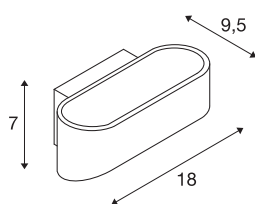

ASSO 70

wandarmatuur, led, 3000 K, ovaal, geborsteld aluminium /wit, L/B/H 18/9,5/7,1 cm

De markante led UP/DOWN wandopbouwarmatuur ASSO 70 is voorzien van een ultramoderne, krachtige COB LED die zijn warm witte licht indirect afgeeft. Daardoor is hij uitstekend geschikt voor verblindingsvrije verlichting van trappen en vertrekken. Via de in de rozet ingebouwde constante voeding is rechtstreekse elektrische aansluiting op 230 V netspanning mogelijk. Deze lamp bevat ingebouwde ledlampen.

TECHNISCHE SPECIFICATIES

Art.nr.:	151315
Primaire nominale spanning	100-240V ~50/60Hz mA/V
Secundaire stroom / secundaire spanning	500mA
Breedte	18 cm
Hoogte	7 cm
Diepte	9.5 cm
Nettogewicht	0.648 kg
Brutogewicht	0.79 kg
IP-code	IP 20
Veiligheidsklasse	I
Montage	Opbouw
Montagebeschrijving	Wand
Wattage	6 W
Lumen	440 lm
Lichtkleurtemperatuur	3000 Kelvin
Kleur	alu
CRI	90
LXXBXX gegevens	L70B50
Levensduur	30000 h
BIG WHITE pagina	200