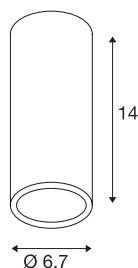

ENOLA_B CL-1

plafondarmatuur, QPAR51, rond, wit, max. 35 W

De puristische plafondopbouwarmatuur ENOLA_B CL-1 bestaat uit een constructie van aluminium en staal en is naar keuze verkrijgbaar in de behuizingskleuren zwart, wit, messing en zilvergrijs. Dankzij de ingebouwde GU10 hoogspanningsfitting is de ENOLA B CL-1-plafondinbouwring klaar voor directe aansluiting op 230 V netspanning.

TECHNISCHE SPECIFICATIES

Art.nr.:	151811
Fitting	GU10
Lichtbronnen	QPAR51
Aantal fittingen	1
Inclusief lampen	Geen
Primaire nominale spanning	220-240V ~50/60Hz mA/V
Hoogte	14 cm
Diameter	6.7 cm
Nettogewicht	0.309 kg
Brutogewicht	0.41 kg
IP-code	IP 20
Veiligheidsklasse	I
Montage	Opbouw
Montagebeschrijving	Plafond
Wattage	35 W
Kleur	wit
BIG WHITE pagina	281