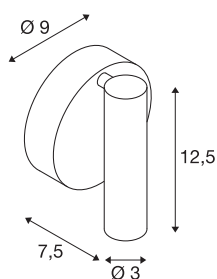

## KARPO

wand- en plafondarmatuur, met één lichtbron, led, 3000 K, rond, zwart, 7,5 W

De armaturenserie KARPO is in de kleuren wit en zwart verkrijgbaar. Deze is naar keuze voorzien van een of twee spots in cilindervorm, die via een gewricht op de vlakke rozet naar wens kunnen worden gericht. Door het kantel- en rotatiebereik kan de ruimte optimaal worden uitgelicht. De geïntegreerde premium leds zorgen voor een hoge energie-efficiëntie. Daarnaast beschikt de armatuur over een hoge kleurweergave-index van 90. De lampen kunnen direct op 230 V netspanning worden aangesloten.

## TECHNISCHE SPECIFICATIES

Art.nr.:	152330
Aantal verschillende lichtopeningen	1
Primaire nominale spanning	220-240V ~50/60Hz mA/V
Secundaire stroom / secundaire spanning	500mA
Breedte	9 cm
Hoogte	12.5 cm
Diepte	7.5 cm
Nettogewicht	0.303 kg
Brutogewicht	0.377 kg
IP-code	IP 20
Veiligheidsklasse	I
Montage	Opbouw
Montagebeschrijving	Plafond,Wand
Wattage	9.3 W
Lumen	560 lm
Lichtkleurtemperatuur	3000 Kelvin
Stralingshoek	40 °
Kleur	zwart
CRI	90
LXXBXX gegevens	L70B50
Levensduur	30000 h
maximale omgevingstemperatuur	30 °C