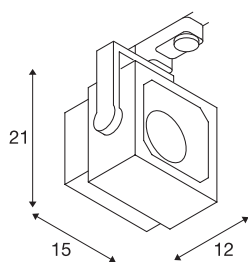

EURO CUBE

spot voor driefasen hoogspanningsrail, led, 3000 K, zwart, 60°, incl. driefasen adapter

Draai- en kantelbaar spot EURO CUBE met bijbehorende adapter voor het driefasen hoogspanningsrailsysteem. Ontworpen als optisch aantrekkelijke maar decente, krachtige ledspot voor winkel- en beursinrichting beschikt de in meerdere kleurvarianten en lichtkleuren verkrijgbare spot over een Premium COB LED module met bijzonder goede kleurweergave. De hoge levensduur van de module wordt door een in het bestaande ontwerp geïntegreerd koellichaam gegarandeerd.

TECHNISCHE SPECIFICATIES

Art.nr.:	152750
Primaire nominale spanning	220-240V ~50/60Hz mA/V
Lengte	15 cm
Hoogte	21 cm
Diepte	12 cm
Nettogewicht	1.268 kg
Brutogewicht	1.555 kg
IP-code	IP 20
Veiligheidsklasse	I
Montagebeschrijving	Rail plafond
Wattage	26 W
Lumen	2470 lm
Lichtkleurtemperatuur	3000 Kelvin
Stralingshoek	60 °
Kleur	zwart
CRI	90
LXXBXX gegevens	L70B50
Levensduur	30000 h
minimale omgevingstemperatuur	0 °C
maximale omgevingstemperatuur	35 °C
BIG WHITE pagina	451