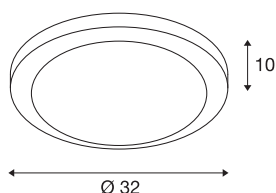

TECHNISCHE SPECIFICATIES

Art.nr.:	155236
Fitting	E27
Aantal fittingen	1
Primaire nominale spanning	220-240V ~50/60Hz mA/V
Hoogte	10 cm
Diameter	32 cm
Nettogewicht	1.308 kg
Brutogewicht	1.863 kg
IP-code	IP 20
Veiligheidsklasse	I
Montage	Opbouw
Montagebeschrijving	Plafond,Wand
Wattage	60 W
Kleur	alu
BIG WHITE pagina	332