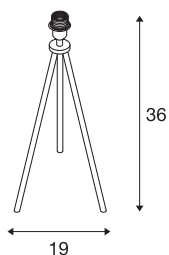

FENDA

tafellamp, lampvoet, A60, zwart, zonder kap, max. 40 W, incl. schakelaar in de voedingskabel

De in zwart uitgevoerde FENDA tafellampvoet uit het FENDA Mix & Match-systeem maakt een eenvoudige combinatie met FENDA lampenkappen, passend bij de ambiance of met kleurrijke accenten in actuele trendkleuren mogelijk. Door de ingebouwde E27-fitting is de armatuur voor led en spaarlampen geschikt. De FENDA lampvoet wordt met een voedingskabel incl. stekker en geïntegreerde voeschakelaar geleverd. Het product is voorbereid voor directe aansluiting op 230 V.

TECHNISCHE SPECIFICATIES

Art.nr.:	155540
Fitting	E27
Aantal fittingen	1
Primaire nominale spanning	220-240V ~50/60Hz mA/V
Breedte	19 cm
Hoogte	36 cm
Nettogewicht	0.633 kg
Brutogewicht	0.823 kg
IP-code	IP 20
Veiligheidsklasse	II
Slagvastheidsklasse	IK03
Slagvastheid	0,35 Joule
Montage	Mobiel
Wattage	40 W
Kleur	zwart
maximale omgevingstemperatuur	40 °C
BIG WHITE pagina	105