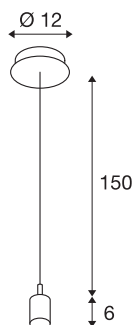

FENDA

pendelophanging, A60, wit, zonder kap, max. 60 W

De FENDA pendelophanging met plafondrozet van ons MIX & MATCH hanglampensysteem maakt een individuele samenstelling met FENDA lampenkappen mogelijk. Door de ingebouwde E27-fitting is de armatuur voor led en spaarlampen geschikt.

TECHNISCHE SPECIFICATIES

Art.nr.:	155561
Fitting	E27
Aantal fittingen	1
Primaire nominale spanning	220-240V ~50/60Hz mA/V
Pendellengte	150 cm
Nettogewicht	0.434 kg
Brutogewicht	0.523 kg
IP-code	IP 20
Veiligheidsklasse	I
Montage	Opbouw
Montagebeschrijving	Plafond
Wattage	60 W
Kleur	wit