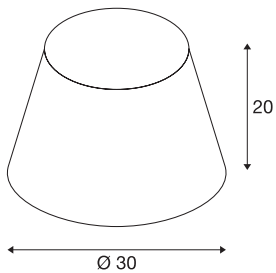

FENDA

lampenkap, conisch, groen, Ø/H 30/20 cm

FENDA lampenkap conisch met een diameter van 300 mm en een hoogte van 200 mm in het groen.

TECHNISCHE SPECIFICATIES

Art.nr.:	156165
Hoogte	20 cm
Diameter	30 cm
Nettogewicht	0.243 kg
Brutogewicht	0.852 kg
IP-code	IP 20
Montage	Mobiel
Kleur	groen