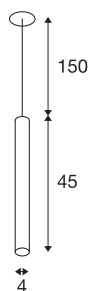

HELIA 45

hanglamp, led, 3000 K, rond, wit, platte rozet, 9 W

Met de HELIA 45 beschikt u over een inbouw hanglamp met puristische en transparante vormgeving. De armatuur is in zwart, wit en geborsteld koper verkrijgbaar. Met geïntegreerde warmwitte premium led van 7,5 W. De armatuur wordt met een ophanging/voedingskabel van 1,5 meters lengte geleverd. Voor het gebruik is een afzonderlijke constante voeding met 500 mA nodig.

TECHNISCHE SPECIFICATIES

Art.nr.:	158411
Aantal verschillende lichtopeningen	1
Secundaire stroom / secundaire spanning	500mA
Lengte	45 cm
Pendellengte	150 cm
Diameter	4 cm
Inbouwdiameter	6.8 cm
Inbouwdiepte	3 cm
Nettogewicht	0.572 kg
Brutogewicht	0.797 kg
IP-code	IP 20
Veiligheidsklasse	III
Montage	Inbouw
Montagebeschrijving	Plafond
Wattage	9 W
Lumen	720 lm
Lichtkleurtemperatuur	3000 Kelvin
Stralingshoek	30 °
Kleur	wit
CRI	90
LXXBXX gegevens	L70B50
Levensduur	30000 h