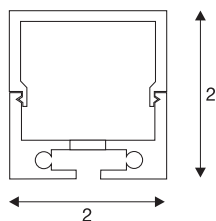

## GLENOS

professioneel profiel 2020, geanodiseerd aluminium, 1 m, met witte afdekking

Aluminium opbouwprofiel voor het plaatsen van ledstrips. Door de gesatineerde kunststofafdekking wordt een homogeen plus verblindingsvrij licht afgegeven.

## TECHNISCHE SPECIFICATIES

Art.nr.:	213434
Lengte	100 cm
Breedte	2 cm
Hoogte	2 cm
Nettogewicht	0.285 kg
Brutogewicht	0.59 kg
IP-code	IP 20
Montage	Opbouw
Kleur	alu