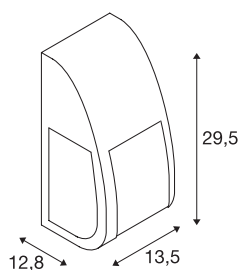

KERAS ELT

outdoor wand- en plafondarmatuur, TC-TSE, IP54, zilvergrijs, spaarlamp, max. 24 W

Aluminium wand- en plafondarmatuur de KERAS ELT met opale pc verlichtingsvlak. Door de beveiligingsklasse IP54 is de in meerdere kleurvarianten beschikbare lamp geschikt voor buitengebruik. Deze wordt direct op 230 V netspanning aangesloten.

TECHNISCHE SPECIFICATIES

Art.nr.:	227174
Fitting	E27
Aantal fittingen	1
Primaire nominale spanning	220-240V ~50/60Hz mA/V
Breedte	13.5 cm
Hoogte	29.5 cm
Diepte	12.8 cm
Nettogewicht	1.314 kg
Brutogewicht	1.536 kg
IP-code	IP 54
Veiligheidsklasse	I
Montage	Opbouw
Montagebeschrijving	Plafond,Wand
Wattage	25 W
Kleur	grijs