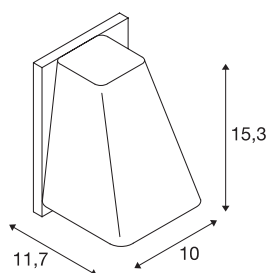

## WALLYX

outdoor wandarmatuur, QPAR51, IP44, zilvergrijs, max. 50 W

De vernuftig geconstrueerde wandarmatuur WALLYX maakt door de bijpassende constructie van de behuizing de toepassing van GU10 led, energiezuinige en halogeen lichtbronnen mogelijk. Daardoor is de in meerdere kleuren beschikbare lamp tegen alle eisen ten aanzien van verlichting opgewassen. Deze wordt direct op 230 V netspanning aangesloten. Door zijn beveiligingsklasse IP44 geschikt voor buitengebruik.

## TECHNISCHE SPECIFICATIES

Art.nr.:	227194
Fitting	GU10
Lichtbronnen	QPAR51
Aantal fittingen	1
Inclusief lampen	Geen
Primaire nominale spanning	220-240V ~50/60Hz mA/V
Breedte	10 cm
Hoogte	15.3 cm
Diepte	11.7 cm
Nettogewicht	0.727 kg
Brutogewicht	0.896 kg
IP-code	IP 44
Veiligheidsklasse	I
Montage	Opbouw
Montagebeschrijving	Wand
Wattage	50 W
Kleur	grijs
BIG WHITE pagina	647