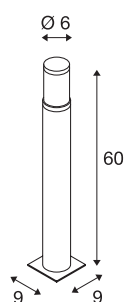

TRUST 60

staande buitenlamp, led, 3000 K, IP55, roestvrij staal 316, Ø/H 6/60 cm, 8,6 W

Bij de van roestvrij staal vervaardigde staande lamp TRUST 60 wordt het opale pc-verlichtingsvlak door een roestvrij stalen kap gesloten. Door de beveiligingsklasse IP55 is hij geschikt voor buitengebruik. Als optie is een grondpin plus een verbindingsbox voor de veilige, elektrische aansluiting in het ronde armatuur beschikbaar. De in twee maten beschikbare lamp wordt op 230 V netspanning aangesloten. Als verder toebehoren is een roestvrij stalen rooster voor de verandering van het lichteffect beschikbaar. De TRUST-serie omvat bovendien wandarmaturen en is daarom universeel toepasbaar. Deze armatuur is met een krachtige 8,6 W led uitgerust.

TECHNISCHE SPECIFICATIES

Art.nr.:	228110
Aantal verschillende lichtopeningen	1
Primaire nominale spanning	220-240V ~50/60Hz mA/V
Hoogte	60.5 cm
Diameter	6 cm
Nettogewicht	2.994 kg
Brutogewicht	3.32 kg
IP-code	IP 55
Veiligheidsklasse	I
Slagvastheidsklasse	IK07
Slagvastheid	2 Joule
Montage	Opbouw
Montagebeschrijving	Vloer
Wattage	9 W
Lumen	400 lm
Lichtkleurtemperatuur	3000 Kelvin
Kleur	roestvrij staal
CRI	80
LXXBXX gegevens	L70B50
Levensduur	35000 h
minimale omgevingstemperatuur	-20 °C
maximale omgevingstemperatuur	40 °C

Lichtbron

709322		BIG WHITE pagina	559
--------	---	------------------	-----

Accessoires

1000449	RASTER , voor Trust roestvrij staal
227922	GRONDPIN , voor TRUST, NAILS, BIG NAILS, BIG NAILS PLUS en ENERGY PACK, lengte 50 cm
228130	RASTER 316 , voor TRUST staande buitenlamp, roestvrij staal 316
228730	VERBINDINGSBOX , 3-polig, IP68