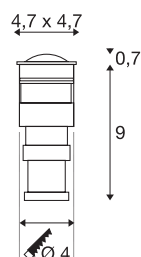

POWER TRAIL-LITE 47

vloerinbouwarmatuur voor buiten, led, 3000 K, IP67, rechthoekig, roestvrij staal 316

Het met een krachtige powerled uitgeruste vloer- en wandinbouwarmatuur POWER TRAIL-LITE 47 kan door de beschermingsklasse IP67 ook buiten worden gebruikt. Als alternatief zijn er andere lichtkleuren evenals ronde en vierkante afdekkingen verkrijgbaar. Ten behoeve van eenvoudige montage is er een inbouwhuls bij de leveringsinhoud inbegrepen. De elektrische aansluiting loopt via de toevoerkabel vanaf een apart verkrijgbare led driver van 350 mA. Dit armatuur bevat een ingebouwde led lichtbron.

TECHNISCHE SPECIFICATIES

Art.nr.:	228342
Secundaire stroom / secundaire spanning	350mA
Lengte	4.7 cm
Breedte	4.7 cm
Diepte	6.7 cm
Inbouwdiameter	4 cm
Inbouwdiepte	9 cm
Nettogewicht	0.31 kg
Brutogewicht	0.379 kg
IP-code	IP 67
Veiligheidsklasse	III
Slagvastheidsklasse	IK08
Montage	Inbouw
Montagebeschrijving	Vloer,Wand
Wattage	1 W
Lumen	45 lm
Lichtkleurtemperatuur	3000 Kelvin
Stralingshoek	60 °
Kleur	roestvrij staal
CRI	90
LXXBXX gegevens	L70B50
Levensduur	30000 h