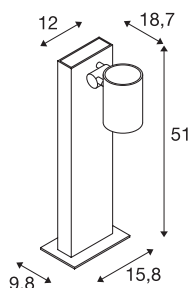

ENOLA_C OUT POLE

staande buitenlamp, led, 3000 K, IP55, antraciet, 35°

De puristische staande lamp ENOLA_C OUT POLE met kantelbare lampenkop is met een warm witte premium COB LED uitgerust. Door de ingebouwde led driver vindt de elektrische aansluiting van de armatuur direct op 230 V aangesloten.

TECHNISCHE SPECIFICATIES

Art.nr.:	228545
Primaire nominale spanning	220-240V ~50/60Hz mA/V
Secundaire stroom / secundaire spanning	500mA
Lengte	18.7 cm
Breedte	12 cm
Hoogte	51 cm
Nettogewicht	2.451 kg
Brutogewicht	3.156 kg
IP-code	IP 55
Veiligheidsklasse	I
Montage	Opbouw
Montagebeschrijving	Vloer
Wattage	11 W
Lumen	1060 lm
Lichtkleurtemperatuur	3000 Kelvin
Stralingshoek	35 °
Kleur	antraciet
CRI	80
LXXBXX gegevens	L70B50
Levensduur	30000 h
minimale omgevingstemperatuur	-20 °C
maximale omgevingstemperatuur	35 °C

Lichtbron

916476		BIG WHITE pagina	580
--------	---	------------------	-----

Accessoires

228730	VERBINDINGSBOX , 3-polig, IP68
--------	-----------------------------------