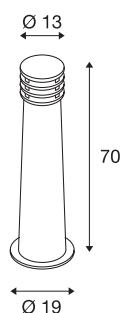

RUSTY 70

staande buitenlamp, TC-DSE, IP55, rond, eisen ge-roest, Ø/H 19/70 cm, max. 11 W

De direct naar beneden schijnende staande lampen van de RUSTY serie vaststellen door hun buitengewone roestige uitstraling. Door het gebruikte FeCSI-staal wordt door de weersomstandigheden een gecontroleerde roestlaag op het oppervlak gevormd, die het eigenlijke materiaal tegen verdergaande corrosie beschermt. Daardoor worden de lampen uniek en vormen zij absoluut een bijzonder item bij elke installatie. Door beveiligingsklasse IP55 zijn zij geschikt voor buitengebruik. Als optie is een grondpin plus een verbindingsbox voor de veilige, elektrische aansluiting in de armatuur beschikbaar. De beschikbare versies worden steeds op 230 V netspanning aangesloten.

TECHNISCHE SPECIFICATIES

Art.nr.:	229021
Fitting	E27
Aantal fittingen	1
Primaire nominale spanning	220-240V ~50/60Hz mA/V
Hoogte	70 cm
Diameter	19 cm
Nettogewicht	13.409 kg
Brutogewicht	14.313 kg
IP-code	IP 55
Veiligheidsklasse	II
Montage	Opbouw
Montagebeschrijving	Vloer
Wattage	11 W
Kleur	roest
BIG WHITE pagina	533

Aanbevolen Lichtbronnen

1005289	T38 E27 , led lichtbron wit 8W 3000K CRI90 240°
1005290	T38 E27 , led lichtbron wit 8W 4000K CRI90 240°

Accessoires

228730	VERBINDINGSBOX , 3-polig, IP68
229022	GRONDPIN , voor RUS- TY, verzinkt staal, lengte 50 cm