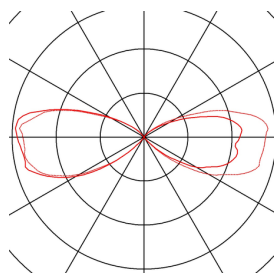

RUSTY 70

staande buitenlamp, TC-DSE, IP55, rond, eisen ge-roest, Ø/H 19/70 cm, max. 11 W

De direct naar beneden schijnende staande lampen van de RUSTY serie vaststellen door hun buitengewone roestige uitstraling. Door het gebruikte FeCSI-staal wordt door de weersomstandigheden een gecontroleerde roestlaag op het oppervlak gevormd, die het eigenlijke materiaal tegen verdergaande corrosie beschermt. Daardoor worden de lampen uniek en vormen zij absoluut een bijzonder item bij elke installatie. Door beveiligingsklasse IP55 zijn zij geschikt voor buitengebruik. Als optie is een grondpin plus een verbindingsbox voor de veilige, elektrische aansluiting in de armatuur beschikbaar. De beschikbare versies worden steeds op 230 V netspanning aangesloten.

TECHNISCHE SPECIFICATIES

Art.nr.:	229021
Fitting	E27
Aantal fittingen	1
Primaire nominale spanning	220-240V ~50/60Hz mA/V
Hoogte	70 cm
Diameter	19 cm
Nettogewicht	13.409 kg
Brutogewicht	14.313 kg
IP-code	IP 55
Veiligheidsklasse	II
Montage	Opbouw
Montagebeschrijving	Vloer
Wattage	11 W
Kleur	roest
BIG WHITE pagina	533