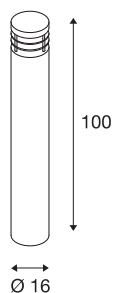

## VAP 100

staande buitenlamp, TC-HSE, IP44, rond, roestvrij staal 304, Ø/H 16/100 cm, max. 23 W

Ronde staande lamp vervaardigd van weersbestendig roestvrij staal voor het rechtstreekse aansluiting op 230 V netspanning. Door de beveiligingsklasse IP44 is de in drie maten beschikbare lamp geschikt voor buitengebruik. Voor een eenvoudige montage zijn als optie een betonankerset plus een verbindingsbox voor de veilige, elektrische aansluiting in het ronde armatuur beschikbaar.

## TECHNISCHE SPECIFICATIES

Art.nr.:	229050
Fitting	E27
Aantal fittingen	1
Primaire nominale spanning	230V ~50Hz mA/V
Hoogte	100 cm
Diameter	16 cm
Nettogewicht	7.333 kg
Brutogewicht	8.919 kg
IP-code	IP 44
Veiligheidsklasse	I
Montage	Opbouw
Montagebeschrijving	Vloer
Wattage	23 W
Kleur	roestvrij staal
BIG WHITE pagina	562