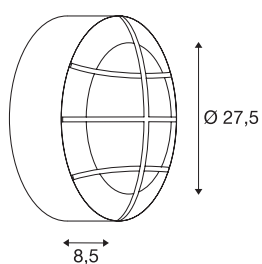

## BULAN GRID

outdoor wand- en plafondarmatuur, TC-TSE, IP55, rond, wit, max. 50 W

Ronde wand- en plafondarmatuur BULAN GRID van aluminium die door de beveiligingsklasse IP55 geschikt voor buitengebruik is. De opale pc-verlichtingsvlak van de dubbellamps armatuur wordt door een voor de armatuur in een bepaalde kleur geschikte rooster beschermd. De in meerdere kleurvarianten beschikbare lamp wordt direct op 230 V netspanning aangesloten.

## TECHNISCHE SPECIFICATIES

Art.nr.:	229081
Fitting	E27
Aantal fittingen	2
Primaire nominale spanning	220-240V ~50/60Hz mA/V
Hoogte	8.5 cm
Diameter	27.5 cm
Nettogewicht	1.364 kg
Brutogewicht	1.666 kg
IP-code	IP 44
Veiligheidsklasse	I
Montage	Opbouw
Montagebeschrijving	Plafond,Wand
Wattage	25 W
Kleur	wit
BIG WHITE pagina	691