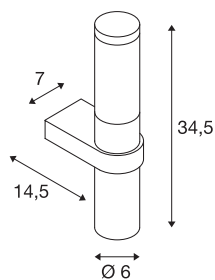

BIG NAILS

outdoor wandarmatuur, TC-(D,H,T,Q)SE, IP44, roestvrij staal 304, max. 15 W

Bij de van edelstaal gemaakte wandarmatuur BIG NAILS wordt het opale verlichtingsvlak van pc door een roestvrij stalen kap gesloten. Door zijn beveiligingsklasse IP44 is hij geschikt voor buitengebruik. De armatuur wordt op 230 V netspanning aangesloten. De BIG NAILS serie bevat verder staande lampen en is daardoor universeel worden gebruikt.

TECHNISCHE SPECIFICATIES

Art.nr.:	229182
Fitting	E27
Aantal fittingen	1
Primaire nominale spanning	220-240V ~50/60Hz mA/V
Breedte	7 cm
Hoogte	34.5 cm
Diepte	14.5 cm
Nettogewicht	1.506 kg
Brutogewicht	1.733 kg
IP-code	IP 44
Veiligheidsklasse	I
Montage	Opbouw
Montagebeschrijving	Wand
Wattage	15 W
Kleur	roestvrij staal
BIG WHITE pagina	660