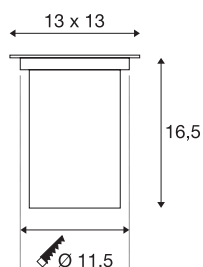

DASAR 80

outdoor vloerinbouwspots, QPAR51, IP67, rechthoekig, roestvrij staal 316, max. 35 W

De hoogvolt vloerinbouwarmatuur DASAR 80 QPAR51 vloerinbouwarmatuur is beloopbaar en overtuigt met zijn roestvrijstalen afdekking en deels gesatineerde glazen afdekking. Dankzij de draai- en zwenkbare GU10 fitting kunt u de lichtbundel individueel uitlijnen. En dankzij de beschermingsgraad IP 67 is hij bijzonder geschikt voor buiten. Daarbij komt nog de hoogwaardige behuizing die gemaakt is van roestvrij staal 316 en glas. Wanneer laat u zich overtuigen door de voordelen van de SLV buitenarmaturen?

TECHNISCHE SPECIFICATIES

Art.nr.:	229324
Fitting	GU10
Lichtbronnen	QPAR51
Aantal fittingen	1
Inclusief lampen	Geen
Primaire nominale spanning	220-240V ~50/60Hz mA/V
Kantelbereik	30 °
Horizontaal draaibereik	90 °
Lengte	13 cm
Breedte	13 cm
Diepte	16 cm
Inbouwdiameter	11.5 cm
Inbouwdiepte	16.5 cm
Nettogewicht	1.111 kg
Brutogewicht	1.352 kg
IP-code	IP 67
Veiligheidsklasse	I
Slagvastheidsklasse	IK08
Slagvastheid	5 Joule
Montage	Inbouw
Montagebeschrijving	Vloer
Wattage	35 W