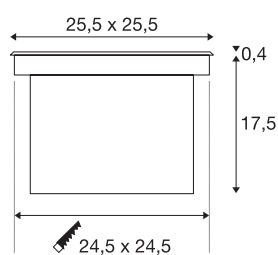

DASAR 255

outdoor vloerinbouwarmatuur, led, 3000 K, IP67, roestvrij staal 316, asymmetrisch, 34W

De beloofbare hoogvolt vloerinbouwarmatuur DASAR 255 LED SQUARE vloerinbouwarmatuur overtuigt met zijn roestvrijstalen afdekking en deels gesatineerde glazen afdekking. Dankzij de beschermingsgraad IP 67 is hij bijzonder geschikt voor buiten. De draai- en zwenkbare GU10 fitting maakt het mogelijk de lichtbundel flexibel uit te lijnen. Zo zorgt de vloerinbouwarmatuur voor buiten voor een spannende lichtsfeer, die overtuigt met een lange levensduur van 25.000 uur. Beleef licht met SLV, al 40 jaar uw betrouwbare partner voor allerlei soorten buitenarmaturen.

TECHNISCHE SPECIFICATIES

Art.nr.:	229383
Primaire nominale spanning	220-240V ~50/60Hz mA/V
Secundaire stroom / secundaire spanning	750mA
Lengte	25.5 cm
Breedte	25.5 cm
Diepte	14.5 cm
Inbouwlengte	24.5 cm
Inbouwbreedte	24.5 cm
Inbouwdiepte	17.5 cm
Nettogewicht	5.854 kg
Brutogewicht	6.516 kg
IP-code	IP 65 / IP 67
Veiligheidsklasse	I
Slagvastheidsklasse	IK08
Slagvastheid	5 Joule
Montage	Inbouw
Montagebeschrijving	Vloer
Wattage	31 W
Lumen	1660 lm
Lichtkleurtemperatuur	3000 Kelvin
Kleur	roestvrij staal
CRI	90

Lichtbron

791822	
--------	---

LXXBXX gegevens	L70B50
Levensduur	50000 h
minimale omgevingstemperatuur	-20 °C
maximale omgevingstemperatuur	35 °C
Mechanische belasting	2 t
BIG WHITE pagina	718