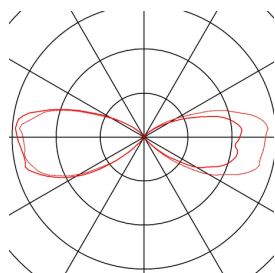

RUSTY SQUARE 40

staande buitenarmatuur, TC-DSE, IP55, rechthoekig, ijzer geroest, L/B/H 12/12/40 cm, max. 11W

De direct naar beneden schijnende staande lampen van de RUSTY SQUARE serie maken indruk door hun buitengewone roestige uitstraling. Door het gebruikte FeCSI-staal wordt door de weersomstandigheden een gecontroleerde roestlaag op het oppervlak gevormd, die het eigenlijke materiaal voor verdergaande corrosie vrijwaart. Daardoor worden de lampen uniek en vormen zij absoluut een bijzonder item bij elke installatie. Door beveiligingsklasse IP55 zijn zij geschikt voor buitengebruik. Als optie is een grondpin plus een verbindingsbox voor de veilige, elektrische aansluiting in de armatuur beschikbaar. De beschikbare versies worden steeds op 230 V netspanning aangesloten.

TECHNISCHE SPECIFICATIES

Art.nr.:	229420
Fitting	E27
Aantal fittingen	1
Primaire nominale spanning	220-240V ~50/60Hz mA/V
Lengte	12 cm
Breedte	12 cm
Hoogte	40 cm
Nettogewicht	12.056 kg
Brutogewicht	12.702 kg
IP-code	IP 55
Veiligheidsklasse	II
Montage	Opbouw
Montagebeschrijving	Vloer
Wattage	11 W
Kleur	roest
BIG WHITE pagina	529