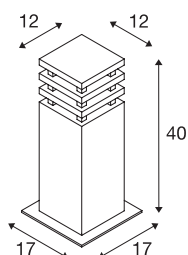

RUSTY SQUARE 40

staande buitenarmatuur, TC-DSE, IP55, rechthoekig, ijzer geroest, L/B/H 12/12/40 cm, max. 11W

De direct naar beneden schijnende staande lampen van de RUSTY SQUARE serie maken indruk door hun buitengewone roestige uitstraling. Door het gebruikte FeCSI-staal wordt door de weersomstandigheden een gecontroleerde roestlaag op het oppervlak gevormd, die het eigenlijke materiaal voor verdergaande corrosie vrijwaart. Daardoor worden de lampen uniek en vormen zij absoluut een bijzonder item bij elke installatie. Door beveiligingsklasse IP55 zijn zij geschikt voor buitengebruik. Als optie is een grondpin plus een verbindingsbox voor de veilige, elektrische aansluiting in de armatuur beschikbaar. De beschikbare versies worden steeds op 230 V netspanning aangesloten.

TECHNISCHE SPECIFICATIES

Art.nr.:	229420
Fitting	E27
Aantal fittingen	1
Primaire nominale spanning	220-240V ~50/60Hz mA/V
Lengte	12 cm
Breedte	12 cm
Hoogte	40 cm
Nettogewicht	12.056 kg
Brutogewicht	12.702 kg
IP-code	IP 55
Veiligheidsklasse	II
Montage	Opbouw
Montagebeschrijving	Vloer
Wattage	11 W
Kleur	roest
BIG WHITE pagina	529