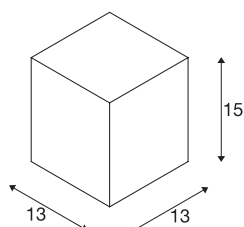

BIG THEO

outdoor plafondarmatuur, QPAR111, IP44, rechthoekig, antraciet, max. 75 W

Plafondarmatuur van de BIG THEO serie vervaardigd van aluminium en glas dat de lichtbron afdekt. Door de beveiligingsklasse IP44 is hij geschikt voor buitengebruik. De in meerdere kleurvarianten beschikbare lamp wordt op 230 V netspanning aangesloten. De BIG THEO-serie omvat bovendien alternatieve wand- en plafondarmaturen met diverse fittingen en is daarom universeel toepasbaar.

TECHNISCHE SPECIFICATIES

| | |
|----------------------------|------------------------|
| Art.nr.: | 229555 |
| Fitting | GU10 |
| Lichtbronnen | QPAR111 |
| Aantal fittingen | 1 |
| Inclusief lampen | Geen |
| Primaire nominale spanning | 220-240V ~50/60Hz mA/V |
| Lengte | 13 cm |
| Breedte | 13 cm |
| Hoogte | 15 cm |
| Nettogewicht | 1.005 kg |
| Brutogewicht | 1.184 kg |
| IP-code | IP 44 |
| Veiligheidsklasse | I |
| Montage | Opbouw |
| Montagebeschrijving | Plafond |
| Wattage | 75 W |
| Kleur | antraciet |
| BIG WHITE pagina | 674 |