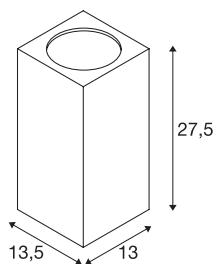

## BIG THEO

outdoor wandarmatuur, QPAR111, IP44, rechthoekig, up/down, zilvergrijs, max. 150 W

Wandarmatuur van de BIG THEO serie vervaardigd van aluminium en glas dat de lichtbronnen afdekt. Dankzij de stand van de twee ingebouwde fittingen, produceert de gemonteerde lamp twee zelfde, maar tegengestelde lichtbundels (UP/DOWN). Door de beveiligingsklasse IP44 is hij geschikt voor buitengebruik. De in meerdere kleurvarianten beschikbare lamp wordt op 230 V netspanning aangesloten. De BIG THEO-serie omvat bovendien alternatieve wand- en plafondarmaturen met diverse fittingen en is daarom universeel toepasbaar.

## TECHNISCHE SPECIFICATIES

Art.nr.:	229574
Fitting	GU10
Lichtbronnen	QPAR111
Aantal fittingen	2
Inclusief lampen	Geen
Aantal verschillende lichtopeningen	2
Primaire nominale spanning	220-240V ~50/60Hz mA/V
Breedte	13 cm
Hoogte	27.6 cm
Diepte	13.6 cm
Nettogewicht	1.632 kg
Brutogewicht	1.834 kg
IP-code	IP 44
Veiligheidsklasse	I
Slagvastheidsklasse	IK02
Montage	Opbouw
Wattage	75 W
Kleur	grijs
BIG WHITE pagina	619