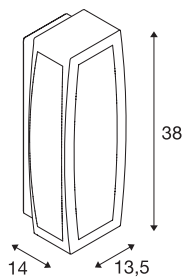

MERIDIAN BOX

outdoor wandarmatuur, TC-(D,H,T,Q)SE, IP54, antraciet, max. 20 W

Wand- en plafondopbouwlamp van de MERIDIAN-serie van aluminium met opalen PC-verlichtingsvlak. Door de beveiligingsklasse IP54 is de in meerdere kleurversies beschikbare lamp geschikt voor buitengebruik. De elektrische aansluiting vindt direct op 230 V netspanning plaats. De MERIDIAN-serie omvat verder alternatieve wandlampen in verschillende designs.

TECHNISCHE SPECIFICATIES

| | |
|----------------------------|------------------------|
| Art.nr.: | 230045 |
| Fitting | E27 |
| Aantal fittingen | 1 |
| Primaire nominale spanning | 220-240V ~50/60Hz mA/V |
| Breedte | 13.5 cm |
| Hoogte | 38 cm |
| Diepte | 14 cm |
| Nettogewicht | 1.67 kg |
| Brutogewicht | 1.849 kg |
| IP-code | IP 54 |
| Veiligheidsklasse | I |
| Montage | Opbouw |
| Montagebeschrijving | Plafond,Wand |
| Wattage | 25 W |
| Kleur | antraciet |
| BIG WHITE pagina | 1 |