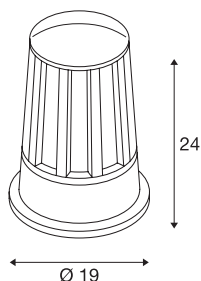

CONE

staande buitenlamp, A60, IP54, antraciet, max. 100 W

De conische staande lamp CONE voor gebruik buitenshuis is van aluminium vervaardigd. De afdekking van de lichtbron bestaat uit gestructureerd, helder glas. De mogelijkheid van doorvoerbedrading vergemakkelijkt de installatie voor buitengebruik. Twee kleurvarianten met beveiligingsklasse IP54 staan ter beschikking.

TECHNISCHE SPECIFICATIES

Art.nr.:	230435
Fitting	E27
Aantal fittingen	1
Primaire nominale spanning	220-240V ~50/60Hz mA/V
Hoogte	24 cm
Diameter	19 cm
Nettogewicht	2.496 kg
Brutogewicht	2.808 kg
IP-code	IP 54
Veiligheidsklasse	I
Slagvastheidsklasse	IK05
Slagvastheid	0,7 Joule
Montage	Opbouw
Montagebeschrijving	Vloer
Wattage	100 W
Kleur	antraciet
BIG WHITE pagina	551