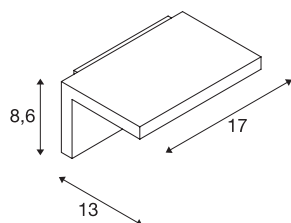

TECHNISCHE SPECIFICATIES

Art.nr.:	231355
Primaire nominale spanning	220-240V ~50/60Hz mA/V
Secundaire stroom / secundaire spanning	80mA
Breedte	17 cm
Hoogte	8.6 cm
Diepte	13 cm
Nettogewicht	0.646 kg
Brutogewicht	0.773 kg
IP-code	IP 44
Veiligheidsklasse	I
Slagvastheidsklasse	IK02
Montage	Opbouw
Montagebeschrijving	Wand
Wattage	6.8 W
Lumen	550 lm
Lichtkleurtemperatuur	3000 Kelvin
Stralingshoek	120 °
Kleur	antraciet
CRI	80
LXXBXX gegevens	L70B50
Levensduur	25000 h
minimale omgevingstemperatuur	-20 °C