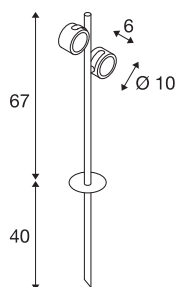

SITRA 360 SL SPIKE

outdoor lamp met grondpin, met twee lichtbronnen, TC-TSE, IP44, antraciet, max. 18W

De van aluminium gemaakte lamp met grondpin SITRA 360 SL SPIKE is door de twee draai-kantelbare lampenkoppen, en de beveiligingsklasse IP44 voor vrijwel alle eisen van de buitenverlichting geschikt. De lamp wordt via de stroomkabel incl. netstekker op 230 V aangesloten. De SITRA 360-SL SPIKE omvat bovendien staande-, wand-, plus plafondlampen en is daarom universeel toepasbaar.

TECHNISCHE SPECIFICATIES

Art.nr.:	231535
Fitting	GX53
Lichtbronnen	TCR-TSE
Aantal fittingen	2
Inclusief lampen	Geen
Primaire nominale spanning	220-240V ~50/60Hz mA/V
Kantelbereik	90 °
Horizontaal draaibereik	90 °
Lengte	28 cm
Breedte	11.6 cm
Hoogte	67 cm
Nettogewicht	1.344 kg
Brutogewicht	2.706 kg
IP-code	IP 44
Veiligheidsklasse	I
Slagvastheidsklasse	IK04
Slagvastheid	0,5 Joule
Montage	Opbouw
Montagebeschrijving	Vloer
Wattage	9 W
Kleur	antraciet
BIG WHITE pagina	603