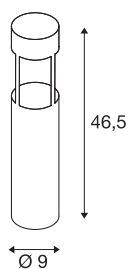

SLOTS 45

staande buitenlamp, led, 3000 K, antraciet, Ø/H 9/46,5 cm, 6,3 W

In de aluminium staande lamp SLOTS 45 wordt door een COB LED module een indirect naar beneden schijnend warm wit licht gegenereerd. Met zijn beveiligingsklasse IP44 is hij voor buitengebruik geschikt. Als optie is een schroefenset plus een verbindingsbox voor de veilige, elektrische aansluiting in het ronde armatuur beschikbaar. Een betonankerset wordt meegeleverd.

TECHNISCHE SPECIFICATIES

Art.nr.:	231815
Primaire nominale spanning	220-240V ~50/60Hz mA/V
Hoogte	46.5 cm
Diameter	9 cm
Nettogewicht	1.329 kg
Brutogewicht	1.619 kg
IP-code	IP 44
Veiligheidsklasse	I
Montage	Opbouw
Montagebeschrijving	Vloer
Wattage	4.5 W
Lumen	200 lm
Lichtkleurtemperatuur	3000 Kelvin
Stralingshoek	68 °
Kleur	antraciet
CRI	80
LXXBXX gegevens	L70B50
Levensduur	25000 h
minimale omgevingstemperatuur	-20 °C
maximale omgevingstemperatuur	45 °C
BIG WHITE pagina	570