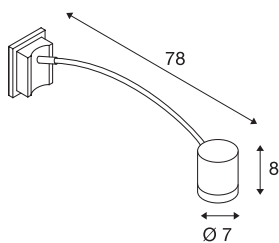

MYRA DISPLAY

outdoor wandlamp, QPAR51, IP55, zilvergrijs, bol, max. 50 W

De voor het bolle displaylamp van de MYRA serie bestaat uit gelakt aluminium en glas dat de lichtbron afdekt. De op de gebogen arm gemonteerde lampenkop is draai- en zwenkbaar. Door de beveiligingsklasse IP55 is hij geschikt voor buitengebruik. De elektrische aansluiting van de in meerdere kleurversies beschikbare lamp vindt op 230 V netspanning plaats. De MYRA serie omvat verder staand- en wandarmaturen en is daardoor universeel toepasbaar.

TECHNISCHE SPECIFICATIES

Art.nr.:	233134
Fitting	GU10
Lichtbronnen	QPAR51
Aantal fittingen	1
Inclusief lampen	Geen
Primaire nominale spanning	220-240V ~50/60Hz mA/V
Kantelbereik	45 °
Horizontaal draaibereik	340 °
Hoogte	8 cm
Diameter	7 cm
Diepte	78 cm
Nettogewicht	0.772 kg
Brutogewicht	1.33 kg
IP-code	IP 55
Veiligheidsklasse	I
Montage	Opbouw
Montagebeschrijving	Wand
Wattage	50 W
Kleur	grijs
BIG WHITE pagina	665