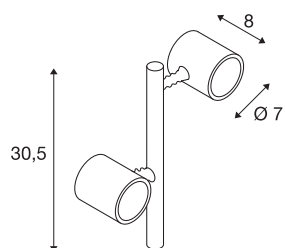

MYRA 2

outdoor lamp met grondpin, met twee lichtbronnen, LED GU10 51 mm, IP44, zilvergrijs, 18W

Bij de dubbellamps aluminium displaylamp MYRA 2 zijn beide lampenkoppen draai- en kantelbaar. Door zijn beveiligingsklasse IP44 is de lamp geschikt voor buitengebruik. De lamp wordt op 230 V netspanning aangesloten. Door de beschikbare accessoires zoals verlengstaaf, vloerstandaard en grondpin is de lamp vrij configureerbaar. Als optionele montage-accessoires zijn betonankersets en tapeindsets beschikbaar. De MYRA-serie omvat bovendien wand-, plus displaylampen en is daarom universeel toepasbaar.

TECHNISCHE SPECIFICATIES

Art.nr.:	233184
Fitting	GU10
Aantal fittingen	2
Primaire nominale spanning	220-240V ~50/60Hz mA/V
Kantelbereik	45 °
Horizontaal draaibereik	340 °
Breedte	25 cm
Hoogte	30.5 cm
Nettogewicht	1.078 kg
Brutogewicht	1.479 kg
IP-code	IP 44
Veiligheidsklasse	I
Montagebeschrijving	Vloer met accessoires
Wattage	4.5 W
Kleur	grijs
BIG WHITE pagina	583