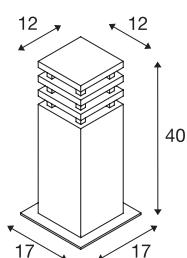

RUSTY SQUARE 40

outdoor staande lamp, LED, 3000 K, vierkant, ijzer ge-roest, L/B/H 12/12/40

De direct naar beneden schijnende staande lampen van de RUSTY serie vaststellen door hun buitengewone roestige uitstraling. Dit wordt door een speciale chemische behandeling van het gebruikte FeCSi staal bereikt. Daardoor wordt de lamp uniek en wordt hij een absolute bijzonderheid in elke installatie. Door beveiligingsklasse IP55 is hij geschikt voor buitengebruik. Als optie is een grondpin plus een verbindingsbox voor de veilige, elektrische aansluiting in het ronde armatuur beschikbaar. De elektrische aansluiting van de met een krachtige COB-led uitgeruste lamp vindt telkens op 230 V netspanning plaats.

TECHNISCHE SPECIFICATIES

Art.nr.:	233427
Primaire nominale spanning	220-240V ~50/60Hz mA/V
Lengte	12 cm
Breedte	12 cm
Hoogte	40 cm
Nettogewicht	11.872 kg
Brutogewicht	12.484 kg
IP-code	IP 55
Veiligheidsklasse	I
Montage	Opbouw
Montagebeschrijving	Vloer
Wattage	9 W
Lumen	90 lm
Lichtkleurtemperatuur	3000 Kelvin
Kleur	roest
CRI	80
LXXBXX gegevens	L70B50
Levensduur	35000 h
minimale omgevingstemperatuur	-20 °C
maximale omgevingstemperatuur	45 °C
BIG WHITE pagina	528