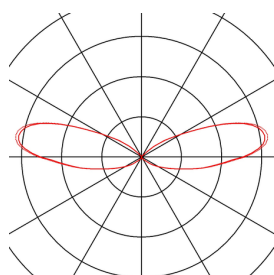

RUSTY SQUARE 40

outdoor staande lamp, LED, 3000 K, vierkant, ijzer ge-roest, L/B/H 12/12/40

De direct naar beneden schijnende staande lampen van de RUSTY serie vaststellen door hun buitengewone roestige uitstraling. Dit wordt door een speciale chemische behandeling van het gebruikte FeCSi staal bereikt. Daardoor wordt de lamp uniek en wordt hij een absolute bijzonderheid in elke installatie. Door beveiligingsklasse IP55 is hij geschikt voor buitengebruik. Als optie is een grondpin plus een verbindingsbox voor de veilige, elektrische aansluiting in het ronde armatuur beschikbaar. De elektrische aansluiting van de met een krachtige COB-led uitgeruste lamp vindt telkens op 230 V netspanning plaats.

TECHNISCHE SPECIFICATIES

Art.nr.:	233427
Primaire nominale spanning	220-240V ~50/60Hz mA/V
Lengte	12 cm
Breedte	12 cm
Hoogte	40 cm
Nettogewicht	11.872 kg
Brutogewicht	12.484 kg
IP-code	IP 55
Veiligheidsklasse	I
Montage	Opbouw
Montagebeschrijving	Vloer
Wattage	9 W
Lumen	90 lm
Lichtkleurtemperatuur	3000 Kelvin
Kleur	roest
CRI	80
LXXBXX gegevens	L70B50
Levensduur	35000 h
minimale omgevingstemperatuur	-20 °C
maximale omgevingstemperatuur	45 °C
BIG WHITE pagina	528