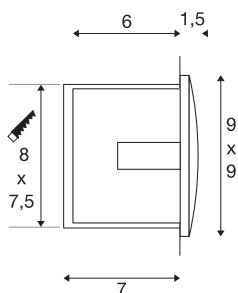

DOWNUNDER OUT LED S

outdoor wandinbouwlamp, LED, 3000 K, wit

Met krachtige SMD leds uitgeruste DOWNUNDER OUT LED S wandinbouwlamp serie van aluminium met indirecte, naar beneden gerichte, verblindingsvrije lichtval. Door de beveiligingsklasse IP55 is de lamp geschikt voor buitengebruik. De armatuur wordt direct op 230 V netvoeding aangesloten. Voor een eenvoudige montage bevindt zich een inbouwpot in de leveringsomvang.

TECHNISCHE SPECIFICATIES

Art.nr.:	233601
Primaire nominale spanning	220-240V ~50/60Hz mA/V
Secundaire stroom / secundaire spanning	300mA
Breedte	9 cm
Hoogte	9 cm
Diepte	5 cm
Inbouwlengthe	8 cm
Inbouwbreedte	7.5 cm
Inbouwdiepte	7 cm
Nettogewicht	0.257 kg
Brutogewicht	0.298 kg
IP-code	IP 55
Veiligheidsklasse	I
Montage	Inbouw
Montagebeschrijving	Wand
Wattage	1.7 W
Lumen	65 lm
Lichtkleurtemperatuur	3000 Kelvin
Kleur	wit
CRI	80
LXXBXX gegevens	L70B50
Levensduur	25000 h