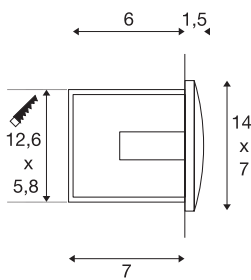

DOWNUNDER OUT LED M

outdoor wandinbouwlamp, LED, 3000 K, antraciet

Met krachtige SMD leds uitgeruste DOWNUNDER OUT LED M wandinbouwlamp serie van aluminium met indirecte, naar beneden gerichte, verblindingsvrije lichtval. Door de beveiligingsklasse IP55 is de lamp geschikt voor buitengebruik. De armatuur wordt direct op 230 V netvoeding aangesloten. Voor een eenvoudige montage bevindt zich een inbouwpot in de leveringsomvang.

TECHNISCHE SPECIFICATIES

| | |
|---|------------------------|
| Art.nr.: | 233625 |
| Primaire nominale spanning | 220-240V ~50/60Hz mA/V |
| Secundaire stroom / secundaire spanning | 300mA |
| Breedte | 14 cm |
| Hoogte | 7 cm |
| Diepte | 5 cm |
| Inbouwlengthe | 12.6 cm |
| Inbouwbreedte | 5.8 cm |
| Inbouwdiepte | 7 cm |
| Nettogewicht | 0.318 kg |
| Brutogewicht | 0.362 kg |
| IP-code | IP 55 |
| Veiligheidsklasse | I |
| Montage | Inbouw |
| Montagebeschrijving | Wand |
| Wattage | 4 W |
| Lumen | 85 lm |
| Lichtkleurtemperatuur | 3000 Kelvin |
| Kleur | antraciet |
| CRI | 80 |
| LXXBXX gegevens | L70B50 |
| Levensduur | 25000 h |